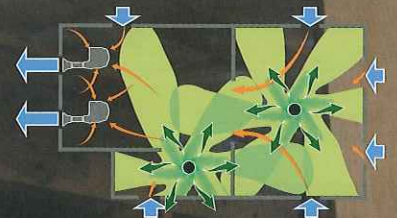

かくはん型送風機の新しいスタンダード。

よどんだ床下の空気をパワフルに動かす!

攪拌くん SF-206

床下用かくはん型送風機

フィトンチッド標準装備

GOOD DESIGN AWARD
グッドデザイン賞受賞商品

意匠登録済

特許取得済

空気を動かす

床下は構造的に湿気がたまりやすく、腐朽菌やダニ・カビの発生原因となります。従来の床下換気扇だけでは床下内の基礎構造によっては空気のよどみが発生していました。

「攪拌くん」は独自の設計で床下の隅々までパワフルに空気を動かし、腐朽菌・カビなどの発生を抑えます。さらにカビや不快害虫の繁殖を抑制するフィトンチッドカートリッジを標準装備（特許）。床下から家族と住まいの健康を守ります。

① 大型シロッコファン

効率良く吸い込んだ空気をより効果的に攪拌するために、大風量+静音タイプの大型シロッコファン(φ205)を採用しました。大量の風が6方向に吹き出します。

② ボディ

無駄のない独自のスクロール形状により、直径約5mの送風距離を実現。また、製品のボディには軽くて丈夫なアルミニウム合金を使用していますので、サビの心配もありません。

③ フィトンチッドカートリッジ

床下に森林のような爽やかな環境を作り出すことで悪臭を分解し、カビや不快害虫の繁殖を抑制します。また当社フィトンチッドの消臭粒子は体内に吸い込んでも毒性はなく安全・無害な植物精油消臭剤です。

特長