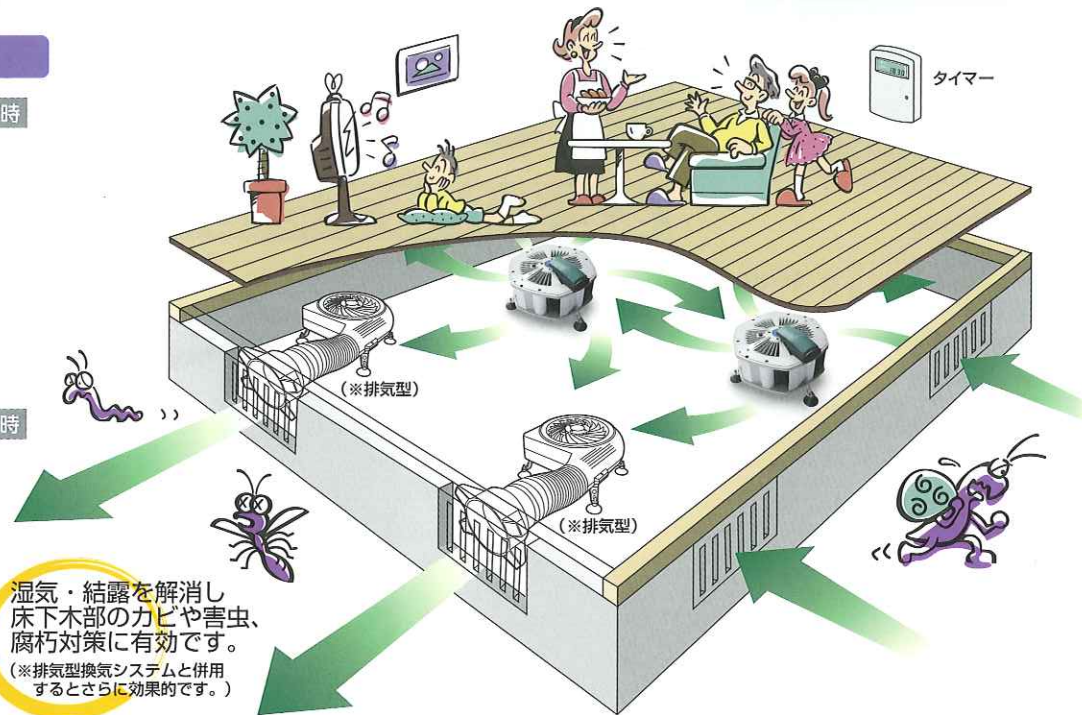

床下の環境改善に『攪拌くん』 ダニ・カビ・結露を防ぎ、住まいを健康に保ちます。

本体寸法図

標準装備フィトンチッドカートリッジについて

拡散・攪拌型送風機専用 「フィトンチッド」とは

樹木が自分を守るために発散させる天然の抗菌成分で、その芳香には臭いを消す中和消臭作用・カビや虫をよせつけない抗菌・防虫作用などの効果があるといわれています。

交換用フィトンチッド カートリッジ (別売)

単体品番: PC-01A
内容成分: 天然植物精油 (※2)
交換目安: 約1年間 (※3)
(標準お試し版は約3~4ヶ月)
・1年毎の交換をおすすめいたします。

フィトンチッドカートリッジに添付されているシールを必ずタイマーにお貼りください。次回交換時期 (1年後)、販売店名、連絡先の記入を忘れずにお願いたします。

記入を忘れずに!

床下換気システム安全点検について

長期に亘り使用される製品には消費者に注意喚起を促す表示が義務付けられています。弊社換気システムは基本的に使用5年毎に各部位の点検を行い、使用が10年を経過した製品は買い換えまたは安全重要部品 (モータや接続部品) の交換を行う事となります。

フィトンチッドカートリッジ交換について

※フィトンチッド付は換気室にのみ利用ください。

交換の目安: 年1回 (標準お試し版は3~4ヶ月)

販売店名: 床下換気株式会社

連絡先: 092-595-XXXX

次回交換時期: 20XX年 XX月

SEIHOプロダクツ株式会社 0120-278-900

アース工事不要の商品です。

床下専用タイプです。

主材質はアルミニウム合金とABS樹脂です。

高品質小型モータを使用しています。

生産物賠償保険に入っています。

第三者機関により安全を認証されています。

日本製の商品です。

製品の保証期間は5年間です。

本体仕様

機種	定格電圧	周波数	消費電力
SF-206	AC100V	50/60Hz	26/30W
換気能力	騒音	質量 (※4)	保証期間
501/467m³/h	50/48dB	約3.1kg	5年間

- ■主要構成材料 ・ アルミニウム合金+ABS樹脂
- ■モータ ・ 温度過昇防止装置内蔵
- ■セット内容 ・ 本体1台・付属部品一式
  フィトンチッドカートリッジ (標準お試し版) (※5)
- ■攪拌有効面積 ・ 5~7坪/台 (※6) タイマーは別売です。

(※2) ユーカリ、レモン、フナ、ヒバ、スギ、ハッカ、チョウジ、セイロンニッケイ、ヒノキ、クスノキなど、約30種類の天然植物精油をブレンド。(※3) 一般的な床下構造での目安です。(※4) 本体のみ。(※5) 標準お試し版交換目安: 約3~4ヶ月。(※6) 床下の状況によって異なります。

安全に関するご注意

- ・用途に合った商品をお選びください。不適切な用途で使われますと、事故の原因になることがあります。
- ・据付・電気工事が必要です。お買い上げの販売店、または専門業者にご相談ください。
- ・「取扱説明書」をよくお読みの上、正しくお使いください。誤った使い方をされますと事故の原因になります。

このパンフレットは、環境にやさしい大豆油インキ(SOYINK)を使用しています。

お問い合わせ・お求めのご相談は...

お客様相談室 0120-278-900

このカタログに記載されている商品の価格はオープン価格となっています。工事込販売価格は施工内容・家屋の構造・各種付帯工事によって異なるため販売店が独自に定めております。くわしくは販売店にお問い合わせください。

www.seiho-sdk.co.jp

役立つ最新情報はSEIHO-WEBをご利用ください。

セイホプロダクツ株式会社

機器事業本部

〒816-0971 福岡県大野城市牛頭2364-3
tel.092-595-0704 fax.092-595-0931