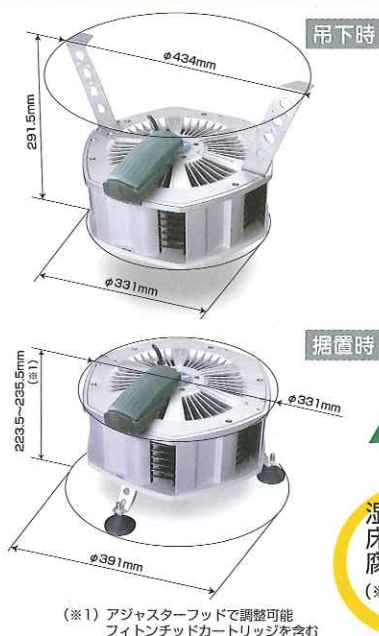

### ② ボディ

無駄のない独自のスクロール形状により、直径約5mの送風距離を実現。また、製品のボディには軽くて丈夫なアルミニウム合金を使用していますので、サビの心配もありません。

## 本体寸法図