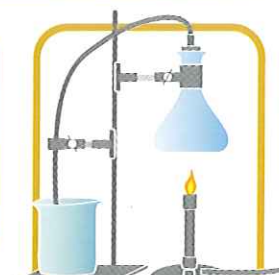

エアークムスーパーはさまざまな場所で優れた効果を発揮します。

効果的な設置場所

1. 悪臭の発生源に近く
   臭気の強いところ
2. 高さは約1.5mくらいの位置
3. 部屋の中央部もしくは
   入口寄り
4. 換気扇、暖房器、窓など
   から離れたところ

第一グリーンケミカル株式会社

www.dcc-web.co.jp

代理店

本社・研究室 〒600-8873 京都市下京区西七条東久保町55 TEL 075-321-4749
FAX 075-322-2630
東部営業所 〒103-0027 東京都中央区日本橋3-12-1 TEL 03-3274-6068
三木ビル4階 FAX 03-3274-6440
中部営業所 〒450-0002 名古屋市中村区名駅4-6-18 TEL 052-571-6331
名古屋ビル6階 FAX 052-586-4597
西部営業所 〒541-0043 大阪市中央区高麗橋4-2-16 TEL 06-6229-1755
大阪朝日生命館2階 FAX 06-6229-1719

第一工業製薬グループ

0502141F40N

お願い 1. この資料に記載しているデータは、当社の実験的試験資料に基づいたものですが、実際の現場使用結果を保証するものではありません。現場でのご使用に当たっては事前に使用条件、使用方法およびこれらの条件下での効果をご確認ください。
2. 記載内容は、新しい知見などにより、改正されることがあります。