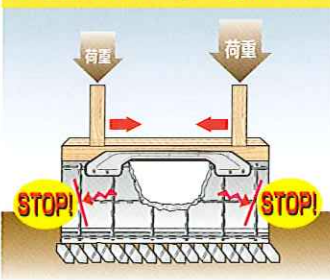

5. 完成

各種設備工事や害虫駆除のため、床下に入る必要がありますが床下は間仕切り基礎でふさがれています。※写真は間仕切り基礎と土台

基礎のコンクリートをハツリ、出入口を開ける必要があります。床暖房や上下水配管のパイプを通すためにハツることもあります。

基礎コンクリートの中に組まれている大切な鉄筋もやむを得ず切断しますが、そのために基礎の強度が著しく低下してしまいます。

弱った基礎と土台にハードエッジアンカー・コーチスクリュー・専用トラスチックスでキノフレームをガッチリ取り付け、補強します。

強度の著しく低下した基礎コンクリートを確実に補強し、当初の基礎強度を確保することで基礎が左右に開く事を防ぎます。

住まいの安心性能は確実な補強から。

キノフレームは強度が落ちた基礎をガッチリと補強し、土台としっかりと固定することで縦・横の揺れに対し確実に強度と剛性を確保します。

キソフレームの特徴

- ◎基礎の状況に対応した3サイズを用意しております。
- ◎様々な理由でハツた基礎の強度を復元します。
- ◎ビートをつけた立体的プレスによる高剛性を実現しました。

6.5t (引張強度)

■基礎フレームの素材

キソフレームの素材である鉄鋼「SS400」は代表的な鉄鋼の一つで、機械や高層建築物の鉄筋などに最もよく使われる材料。引張り強さは400N/mm²以上の性能であることがもためられており、通常使用される軟鉄の1.8倍の高い強度を有している。

基礎/鉄筋が破断されると・・・

軸組柱からの不均等な荷重がかかる場合や地震などで振動した場合に基礎自体が左右に開こうとします。また左右の力のかかり具合ががたよりすると変形する可能性があります。

キソフレームで補強

キソフレームが破断した基礎をしっかりとつなぎ、左右に開こうとする力を抑え、重量バランスは均一に保たれます

信頼される製品づくり、繰り返される各種試験

耐力試験/新潟県工業技術総合研究所

「既存の住宅をより安心して暮らせるように。」そのために開発された耐震補強金物はあらゆる場面を想定した強さと家全体の耐震性を高めるためのバランスの良さが要求されます。そのために優れた試験機械と設備を利用し、耐久・耐圧・耐震試験など厳しい各種テストを繰り返し行った上で製品として提供させていただきます。