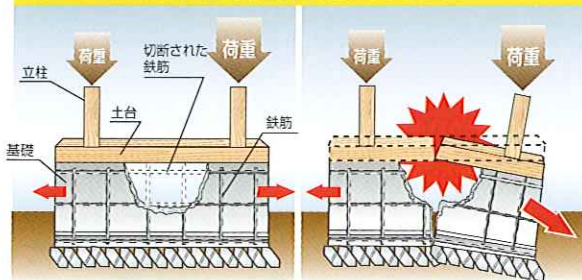

5. 完成

各種設備工事や害虫駆除のため、床下に入る必要がありますが床下は間仕切り基礎でふさがれています。※写真は間仕切り基礎と土台

基礎のコンクリートをハツリ、出入口を開ける必要があります。床暖房や上下水配管のパイプを通すためにハツることもあります。

基礎コンクリートの中に組まれている大切な鉄筋もやむを得ず切断しますが、そのために基礎の強度が著しく低下してしまいます。

弱った基礎と土台にハードエッジアンカー・コーチスクリュー・専用トラスチックスでキノフレームをガッチリ取り付け、補強します。

強度の著しく低下した基礎コンクリートを確実に補強し、当初の基礎強度を確保することで基礎が左右に開く事を防ぎます。

住まいの安心性能は確実な補強から。

キノフレームは強度が落ちた基礎をガッチリと補強し、土台としっかりと固定することで縦・横の揺れに対し確実に強度と剛性を確保します。

キソフレームの特徴

- ◎基礎の状況に対応した3サイズを用意しております。
- ◎様々な理由でハツた基礎の強度を復元します。
- ◎ビートをつけた立体的プレスによる高剛性を実現しました。

6.5t (引張強度)

■基礎フレームの素材

キソフレームの素材である鉄鋼「SS400」は代表的な鉄鋼の一つで、機械や高層建築物の鉄筋などに最もよく使われる材料。引張り強さは400N/mm²以上の性能であることがもためられており、通常使用される軟鉄の1.8倍の高い強度を有している。

基礎/鉄筋が破断されると・・・

軸組柱からの不均等な荷重がかかる場合や地震などで振動した場合に基礎自体が左右に開こうとします。また左右の力のかかり具合ががたよりすると変形する可能性があります。

キソフレームで補強

キソフレームが破断した基礎をしっかりとつなぎ、左右に開こうとする力を抑え、重量バランスは均一に保たれます

信頼される製品づくり、繰り返される各種試験

耐力試験/新潟県工業技術総合研究所

「既存の住宅をより安心して暮らせるように。」そのために開発された耐震補強金物はあらゆる場面を想定した強さと家全体の耐震性を高めるためのバランスの良さが要求されます。そのために優れた試験機械と設備を利用し、耐久・耐圧・耐震試験など厳しい各種テストを繰り返し行った上で製品として提供させていただきます。