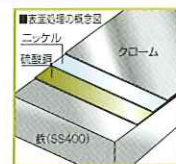

キソフレームの特徴

- ◎基礎の状況に対応した3サイズを用意しております。
- ◎様々な理由でハツた基礎の強度を復元します。
- ◎ビートをつけた立体的プレスによる高剛性を実現しました。

6.5t (引張強度)

■基礎フレームの素材

キソフレームの素材である鉄鋼「SS400」は代表的な鉄鋼の一つで、機械や高層建築物の鉄筋などに最もよく使われる材料。引張り強さは400N/mm²以上の性能であることがもためられており、通常使用される軟鉄の1.8倍の高い強度を有している。

基礎/鉄筋が破断されると・・・

軸組柱からの不均等な荷重がかかる場合や地震などで振動した場合に基礎自体が左右に開こうとします。また左右の力のかかり具合ががたよりすると変形する可能性があります。