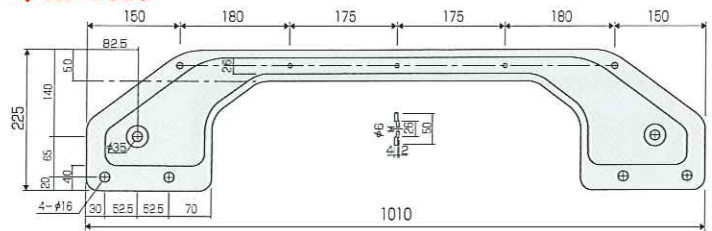

◆KF-1010

KF-710・KF-960・KF1010 本体仕様

材 質 / JIS G3101 一般構造用圧延鋼材/SS400

表面処理 / ニッケルクロームメッキ

標準付属品

【KF-710】 M-12 ハードエッジアンカー×4、M-9 コーチスクリュー×2、丸ワッシャー×4、5.5×45 トラストピックス×2、専用ビット

【KF-960】 M-12 ハードエッジアンカー×4、M-9 コーチスクリュー×2、丸ワッシャー×4、5.5×45 トラストピックス×3、専用ビット

【KF-1010】 M-12 ハードエッジアンカー×6、M-9 コーチスクリュー×2、丸ワッシャー×6、5.5×45 トラストピックス×3、専用ビット

キソフレームは他に特許4332896号 特許4327176号を取得済

●製造元 株式会社 アイテック

●販売店