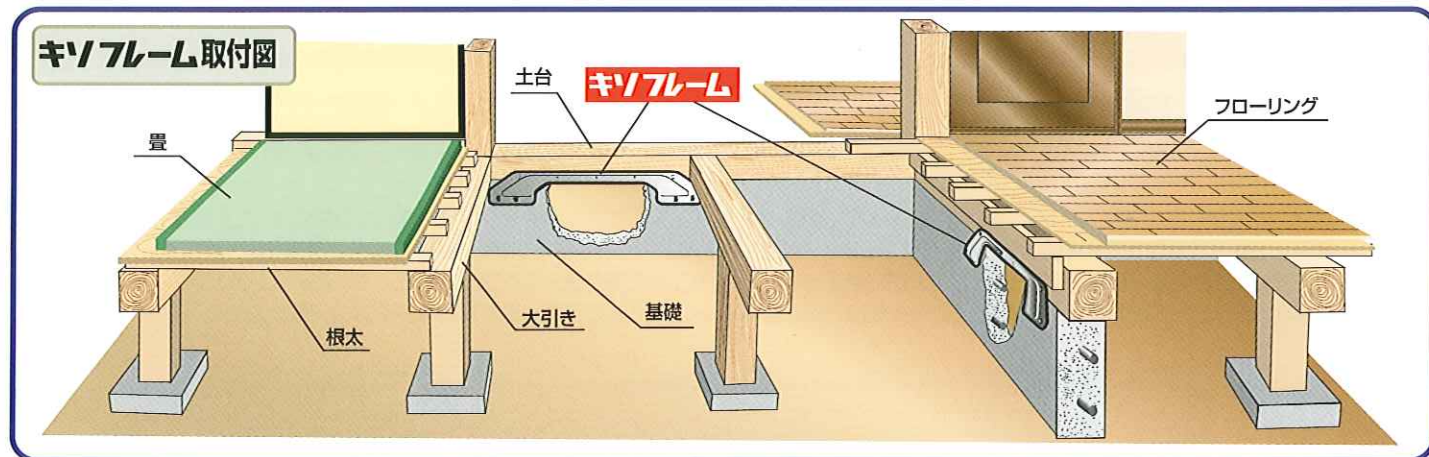

キソフレームの特徴

- ◎基礎の状況に対応した3サイズを用意しております。
- ◎様々な理由でハツた基礎の強度を復元します。
- ◎ビートをつけた立体的プレスによる高剛性を実現しました。

6.5t (引張強度)

■基礎フレームの素材

キソフレームの素材である鉄鋼「SS400」は代表的な鉄鋼の一つで、機械や高層建築物の鉄筋などに最もよく使われる材料。引張り強さは400N/mm²以上の性能であることがもためられており、通常使用される軟鉄の1.8倍の高い強度を有している。

基礎/鉄筋が破断されると・・・

軸組柱からの不均等な荷重がかかる場合や地震などで振動した場合に基礎自体が左右に開こうとします。また左右の力のかかり具合ががたよりすると変形する可能性があります。