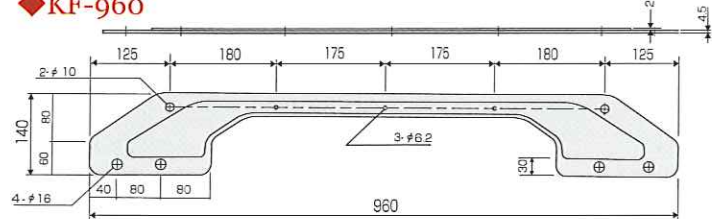

キソフレームの特徴

- ◎基礎の状況に対応した3サイズを用意しております。
- ◎様々な理由でハツた基礎の強度を復元します。
- ◎ビートをつけた立体的プレスによる高剛性を実現しました。

6.5t (引張強度)

■基礎フレームの素材

キソフレームの素材である鉄鋼「SS400」は代表的な鉄鋼の一つで、機械や高層建築物の鉄筋などに最もよく使われる材料。引張り強さは400N/mm²以上の性能であることがもためられており、通常使用される軟鉄の1.8倍の高い強度を有している。

基礎/鉄筋が破断されると・・・

軸組柱からの不均等な荷重がかかる場合や地震などで振動した場合に基礎自体が左右に開こうとします。また左右の力のかかり具合ががたよりすると変形する可能性があります。

キソフレームで補強

キソフレームが破断した基礎をしっかりとつなぎ、左右に開こうとする力を抑え、重量バランスは均一に保たれます

信頼される製品づくり、繰り返される各種試験

「既存の住宅をより安心して暮らせるように。」そのために開発された耐震補強金物はあらゆる場面を想定した強さと家全体の耐震性を高めるためのバランスの良さが要求されます。そのために優れた試験機械と設備を利用し、耐久・耐圧・耐震試験など厳しい各種テストを繰り返し行った上で製品として提供させていただきます。

◆KF-960

◆KF-710

◆KF-1010

KF-710・KF-960・KF1010 本体仕様

材 質 / JIS G3101 一般構造用圧延鋼材/SS400

表面処理 / ニッケルクロームメッキ

標準付属品

【KF-710】 M-12 ハードエッジアンカー×4、M-9 コーチスクリュー×2、丸ワッシャー×4、5.5×45 トラストピックス×2、専用ビット

【KF-960】 M-12 ハードエッジアンカー×4、M-9 コーチスクリュー×2、丸ワッシャー×4、5.5×45 トラストピックス×3、専用ビット

【KF-1010】 M-12 ハードエッジアンカー×6、M-9 コーチスクリュー×2、丸ワッシャー×6、5.5×45 トラストピックス×3、専用ビット

キソフレームは他に特許4332896号 特許4327176号を取得済

●製造元 株式会社 アイテック

●販売店