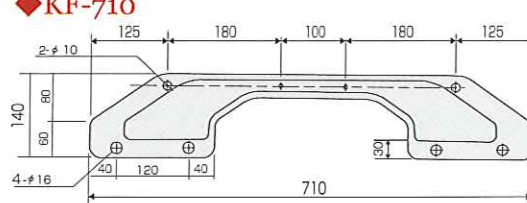

キソフレームの特徴

- ◎基礎の状況に対応した3サイズを用意しております。
- ◎様々な理由でハツた基礎の強度を復元します。
- ◎ビートをつけた立体的プレスによる高剛性を実現しました。

6.5t (引張強度)

■基礎フレームの素材

キソフレームの素材である鉄鋼「SS400」は代表的な鉄鋼の一つで、機械や高層建築物の鉄筋などに最もよく使われる材料。引張り強さは400N/mm²以上の性能であることがもためられており、通常使用される軟鉄の1.8倍の高い強度を有している。

基礎/鉄筋が破断されると・・・

軸組柱からの不均等な荷重がかかる場合や地震などで振動した場合に基礎自体が左右に開こうとします。また左右の力のかかり具合ががたよりすると変形する可能性があります。

キソフレームで補強

キソフレームが破断した基礎をしっかりとつなぎ、左右に開こうとする力を抑え、重量バランスは均一に保たれます

信頼される製品づくり、繰り返される各種試験

「既存の住宅をより安心して暮らせるように。」そのために開発された耐震補強金物はあらゆる場面を想定した強さと家全体の耐震性を高めるためのバランスの良さが要求されます。そのために優れた試験機械と設備を利用し、耐久・耐圧・耐震試験など厳しい各種テストを繰り返し行った上で製品として提供させていただきます。

◆KF-960

◆KF-710

◆KF-1010

KF-710・KF-960・KF1010 本体仕様

材 質 / JIS G3101 一般構造用圧延鋼材/SS400

表面処理 / ニッケルクロームメッキ

標準付属品

【KF-710】 M-12 ハードエッジアンカー×4、M-9 コーチスクリュー×2、丸ワッシャー×4、5.5×45 トラストピックス×2、専用ビット

【KF-960】 M-12 ハードエッジアンカー×4、M-9 コーチスクリュー×2、丸ワッシャー×4、5.5×45 トラストピックス×3、専用ビット

【KF-1010】 M-12 ハードエッジアンカー×6、M-9 コーチスクリュー×2、丸ワッシャー×6、5.5×45 トラストピックス×3、専用ビット

キソフレームは他に特許4332896号 特許4327176号を取得済

●製造元 株式会社 アイテック

●販売店