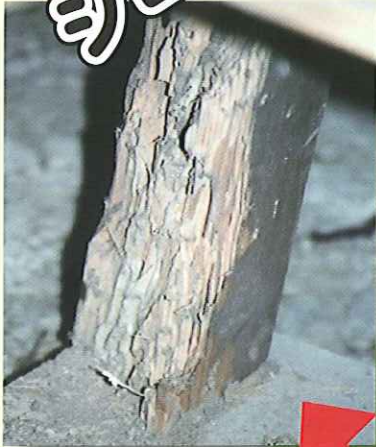

# サブステックシリーズ

白対協登録(ベイト工法)

- ・サブステック 登録No.第3号
- ・サブステックミニ 登録No.第7号

シロアリの被害から大切な建物を守る!!

サブステックは、シロアリだけに駆除効果を発揮する特別な餌をシロアリに食べさせて、巣ごと駆除するシロアリ防除管理システムです。

シロアリの生態を熟知した専門業者が、ステーション・ボックス・ベイトの3種類の装置を用い、大切な建物の維持管理を行います。